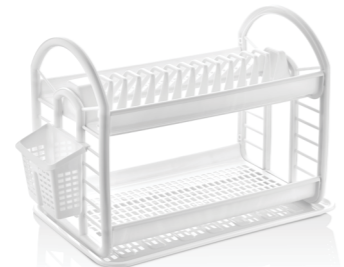

Code	07202
Size	508 x 300 x 340h
	12pcs - 0,183 m³