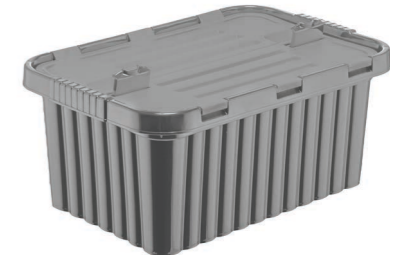

## SPLIT BOX

**10 lt**

Code	<b>20010</b>
Size	255 x 380 x 176h
	18pcs - 0,082m <sup>3</sup>

**18 lt**

Code	<b>20011</b>
Size	296 x 435 x 219h
	12pcs - 0,092 m <sup>3</sup>

**33 lt**

Code	<b>20012</b>
Size	515 x 352 x 262h
	8pcs - 0,119 m <sup>3</sup>