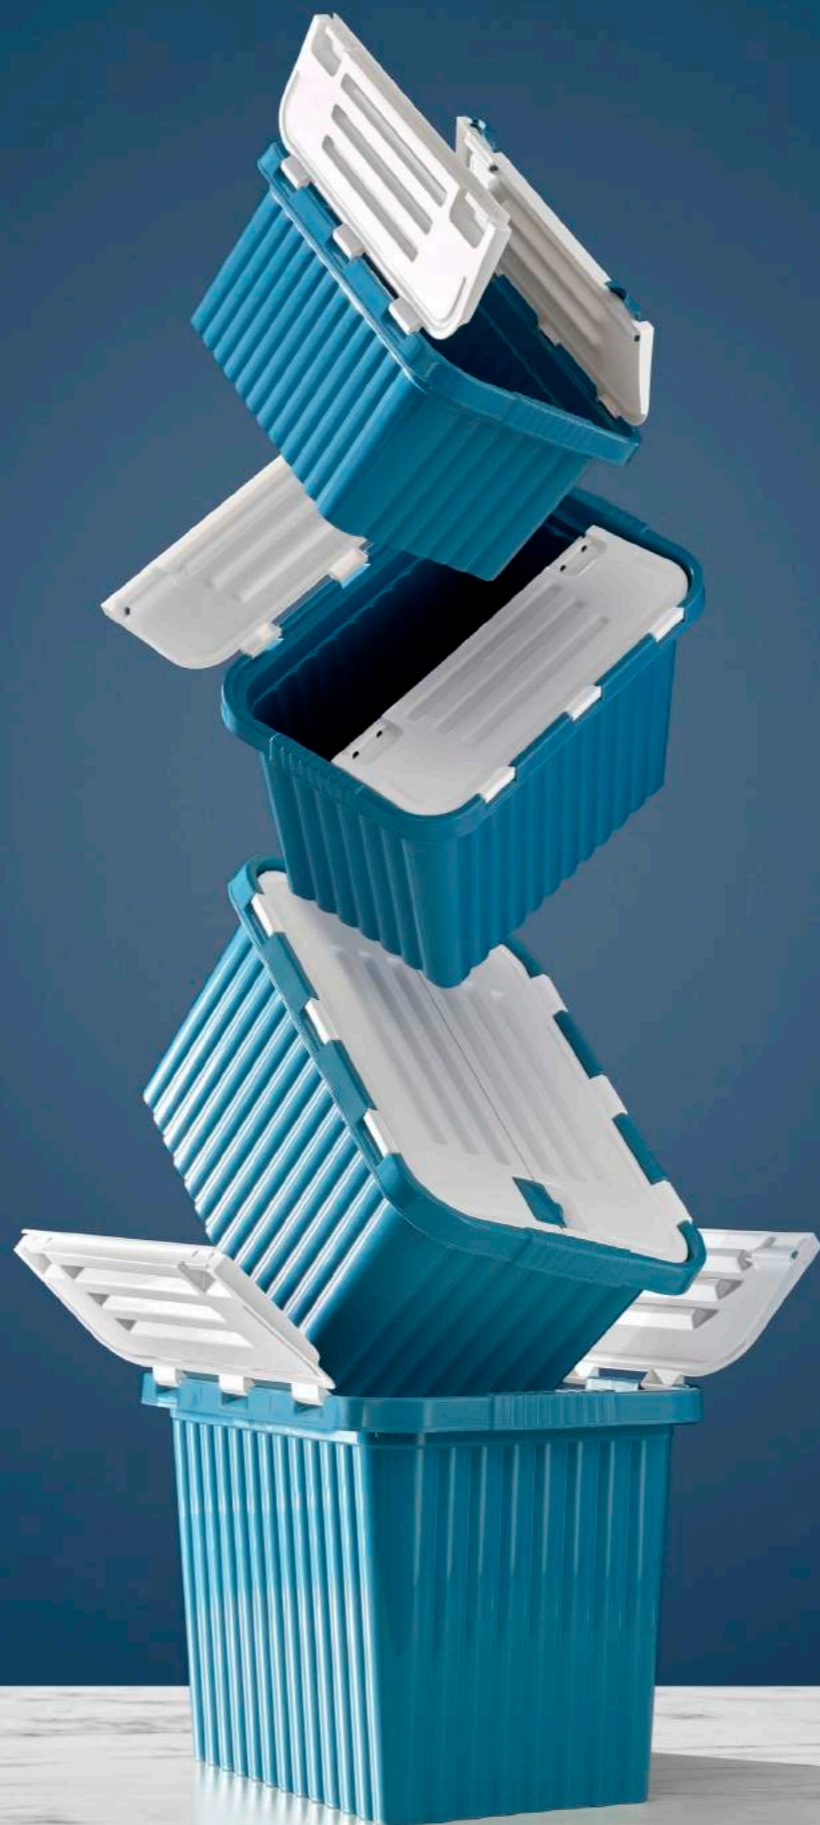

2

**STORAGE
BOXES**