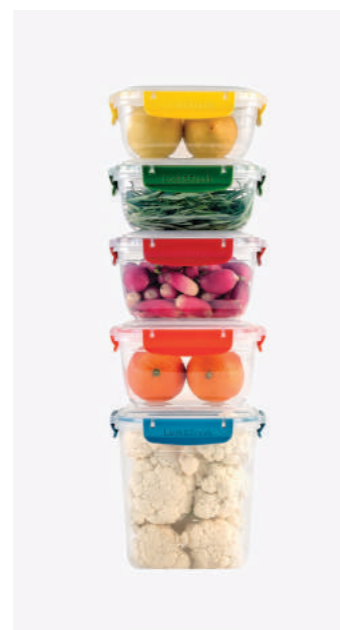

6 PIECES

Code	30896
ml	3x975ml-3x1400ml
Size	235 x 185 x 240h
	1pcs - 0,010

5 PIECES

Code	30897
ml	2x800ml-2x1000ml- 2x2100ml
Size	175 x 125 x 236h
	1pcs - 0,005