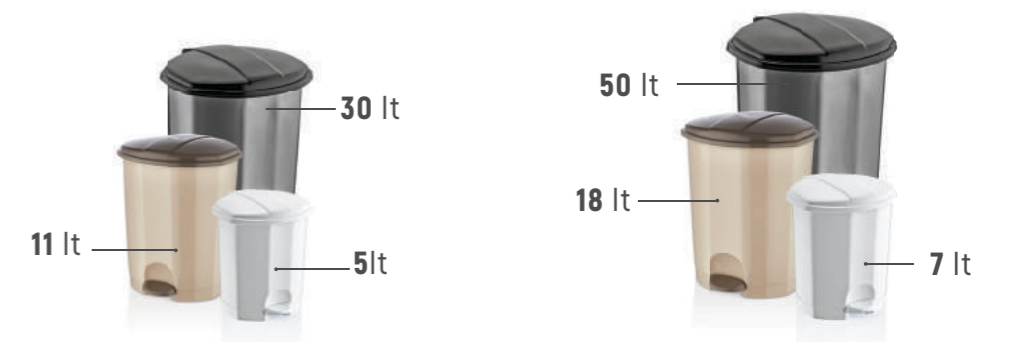

PEDAL DUSTBINS SETS

3 PIECES	
Code 01095	
MI 5lt - 11lt - 30lt	
4pcs - 0,221 m³	

3 PIECES	
Code 01096	
MI 7lt - 18lt - 50lt	
2pcs - 0,185 m³