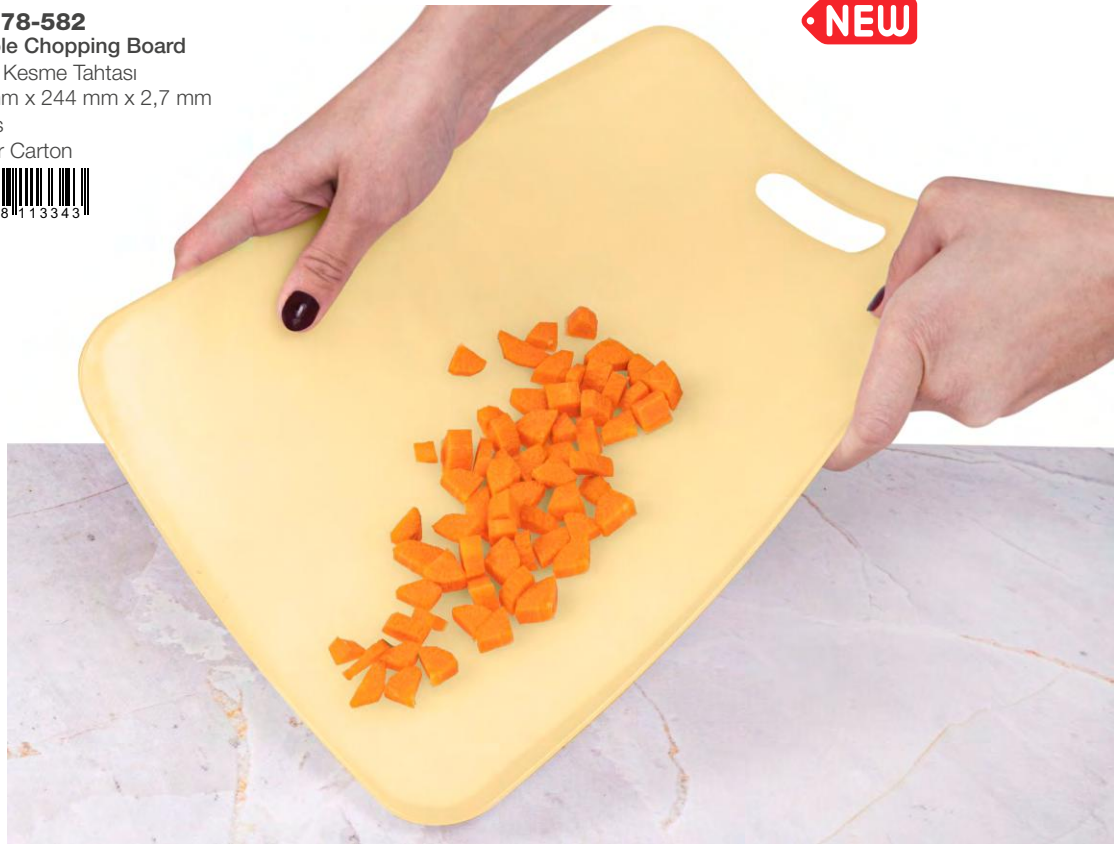

8 699 038 087 415

161077-007
Chopping Board
Kesme Tahtası
290 mm x 192 mm x 6 mm
24 pcs
Master Carton

161076-582
Chopping Board
Kesme Tahtası
290 mm x 192 mm x 6 mm
24 pcs
Master Carton

161078-582
Flexible Chopping Board
Esnek Kesme Tahtası
344 mm x 244 mm x 2,7 mm
30 pcs
Master Carton