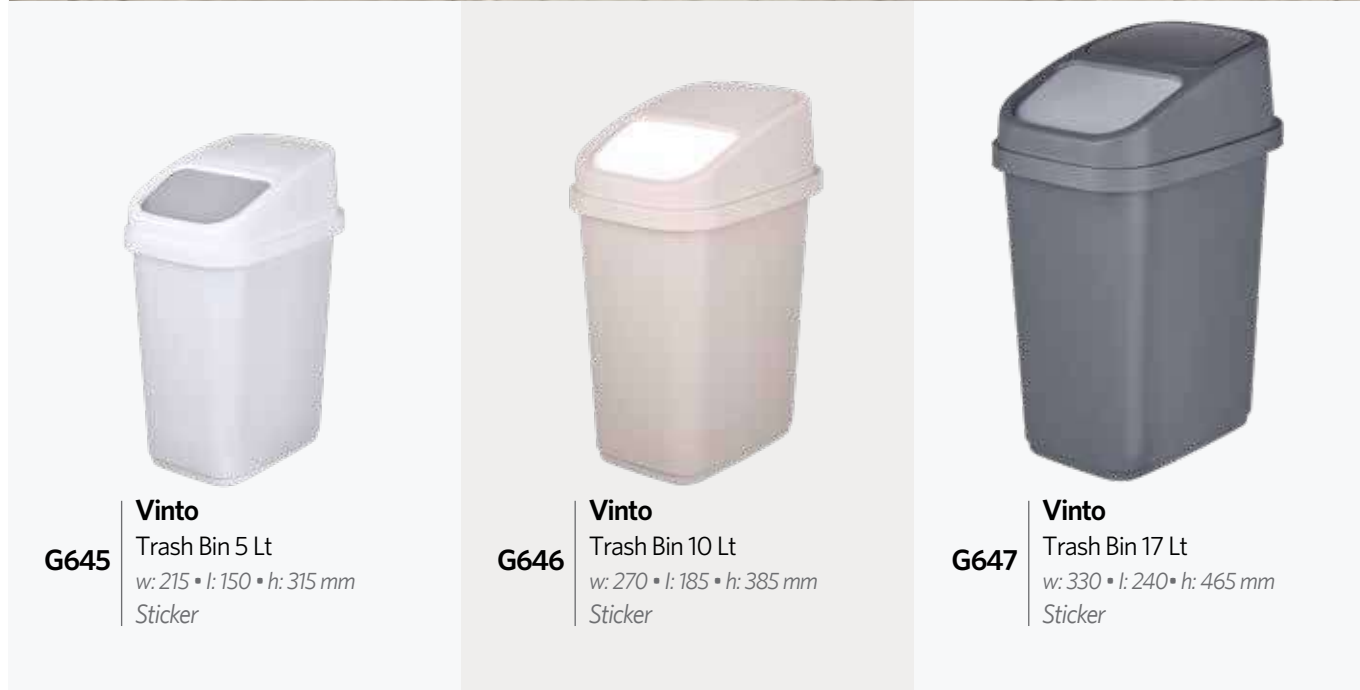

Vinto Trash Bins

G645 | **Vinto**
Trash Bin 5 Lt
w: 215 • l: 150 • h: 315 mm
Sticker

G646 | **Vinto**
Trash Bin 10 Lt
w: 270 • l: 185 • h: 385 mm
Sticker

G647 | **Vinto**
Trash Bin 17 Lt
w: 330 • l: 240 • h: 465 mm
Sticker