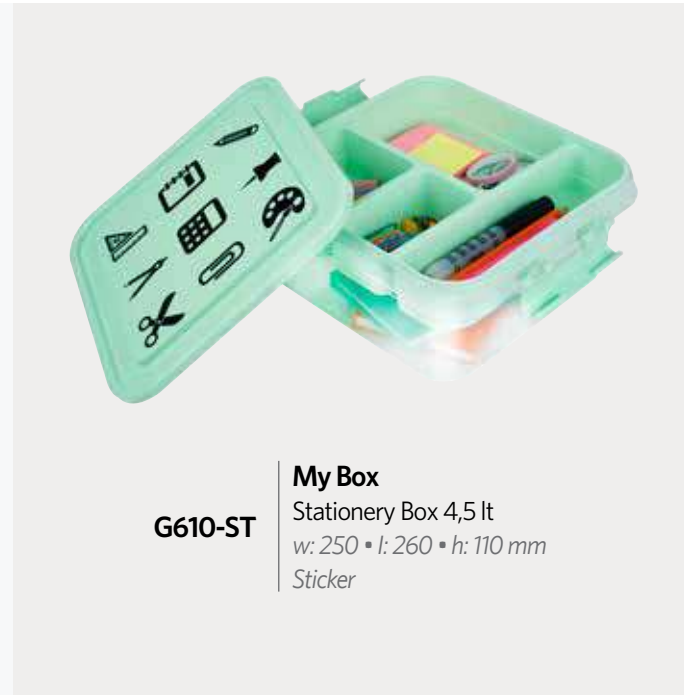

G647 | **Vinto**
Trash Bin 17 Lt
w: 330 • l: 240 • h: 465 mm
Sticker

Sabrina Trash Bin

G746 | **Sabrina**
Trash Bin 10 Lt
w: 270 • l: 185 • h: 365 mm
Sticker

Organizer Boxes

G610-P **My Box**
Pharmacy Box 4,5 lt
w: 250 • l: 260 • h: 110 mm
Sticker