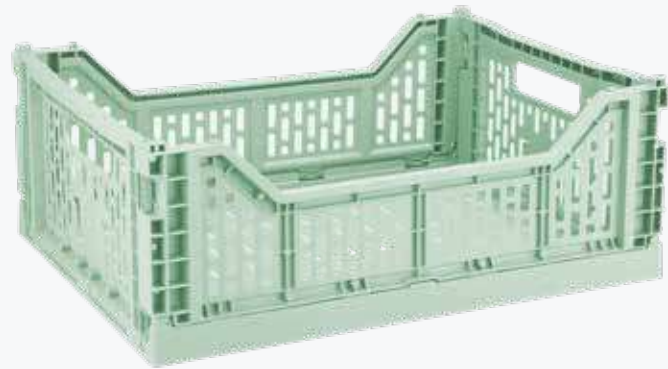

G461 | **Kangaroo**
Maxi Basket 12 Lt
w: 270 • l: 405 • h: 130 mm
Sticker

G561 | **Kangaroo**
Midi Basket 7,5 Lt
w: 270 • l: 405 • h: 80 mm
Sticker

G661 | **Kangaroo**
Mini Basket 1,1 Lt
w: 137 • l: 195 • h: 60 mm
Sticker

Cassa Foldable Baskets

G633 Cassa
Foldable Basket 0,66 Lt
150x103x60 mm
Sticker

G634 Cassa
Foldable Basket 4 Lt
270x170x105 mm
Sticker

G635 Cassa
Foldable Basket 15 Lt
400x300x145 mm
Sticker

CASSA

Vinto Storage Boxes