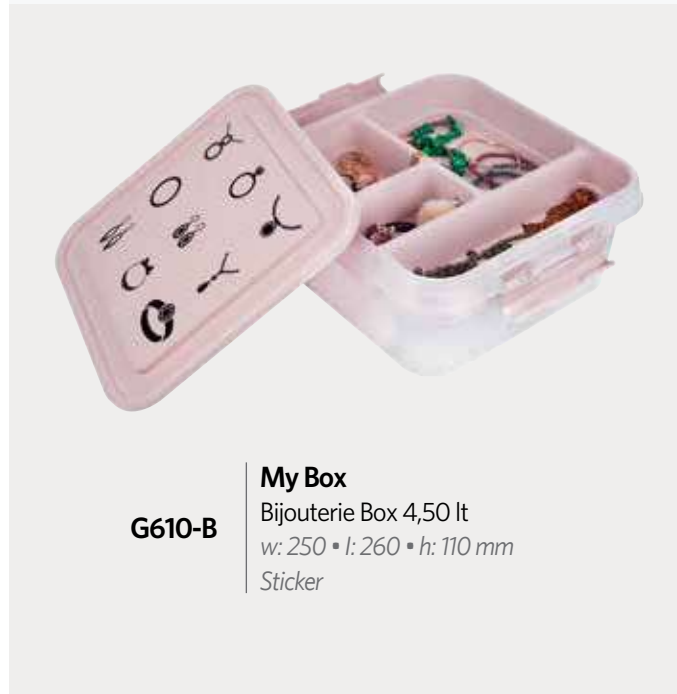

G644 **Vinto**
Vinto Storage Box With Lid 26 lt
277x370x356 mm
Sticker

Vinto Trash Bins

G645 | **Vinto**
Trash Bin 5 Lt
w: 215 • l: 150 • h: 315 mm
Sticker

G646 | **Vinto**
Trash Bin 10 Lt
w: 270 • l: 185 • h: 385 mm
Sticker

G647 | **Vinto**
Trash Bin 17 Lt
w: 330 • l: 240 • h: 465 mm
Sticker

Sabrina Trash Bin

G746 | **Sabrina**
Trash Bin 10 Lt
w: 270 • l: 185 • h: 365 mm
Sticker

Organizer Boxes

G610-P **My Box**
Pharmacy Box 4,5 lt
w: 250 • l: 260 • h: 110 mm
Sticker

G610-ST **My Box**
Stationery Box 4,5 lt
w: 250 • l: 260 • h: 110 mm
Sticker

G610-B **My Box**
Bijouterie Box 4,50 lt
w: 250 • l: 260 • h: 110 mm
Sticker

G610-S **My Box**
Sewing Box 4,50 lt
w: 250 • l: 260 • h: 110 mm
Sticker