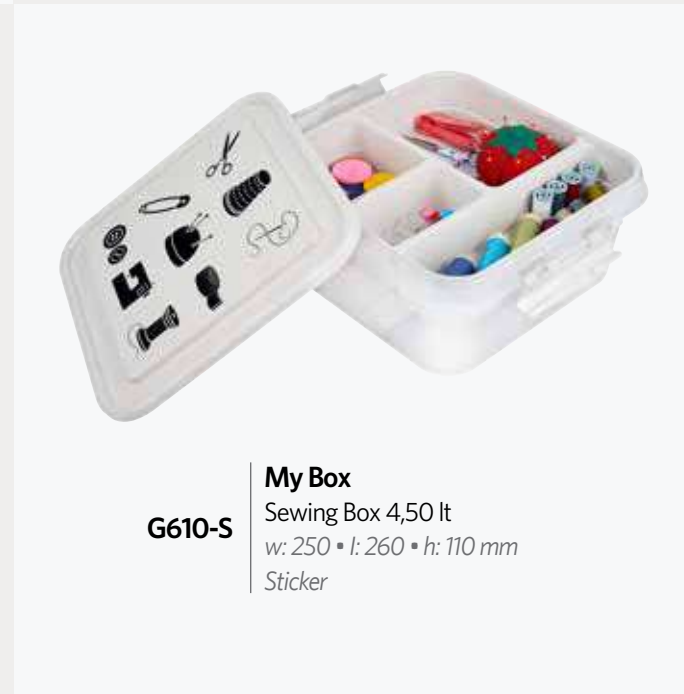

G610-S **My Box**
Sewing Box 4,50 lt
w: 250 • l: 260 • h: 110 mm
Sticker