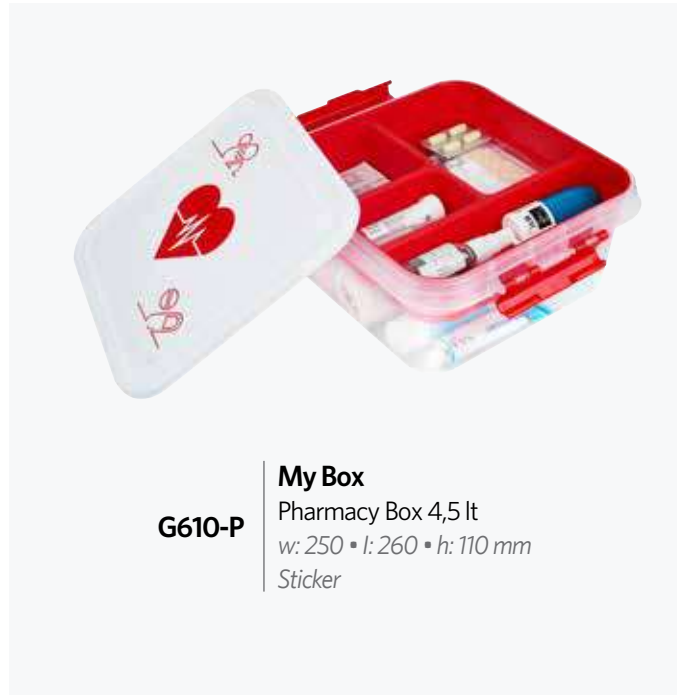

G647 | **Vinto**
Trash Bin 17 Lt
w: 330 • l: 240 • h: 465 mm
Sticker

Sabrina Trash Bin

G746 | **Sabrina**
Trash Bin 10 Lt
w: 270 • l: 185 • h: 365 mm
Sticker

Organizer Boxes

G610-P **My Box**
Pharmacy Box 4,5 lt
w: 250 • l: 260 • h: 110 mm
Sticker