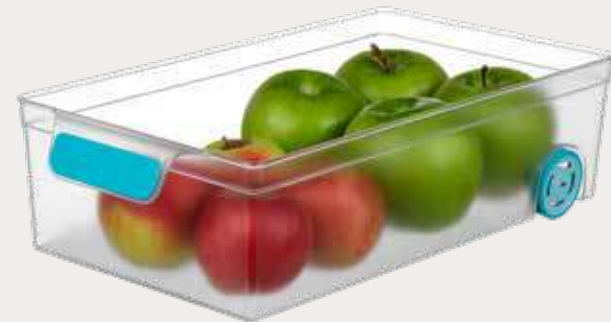

G726 | **Roll-in**
Refrigerator Organizers
w: 160 • l: 310 • h: 82 mm
Color Paper