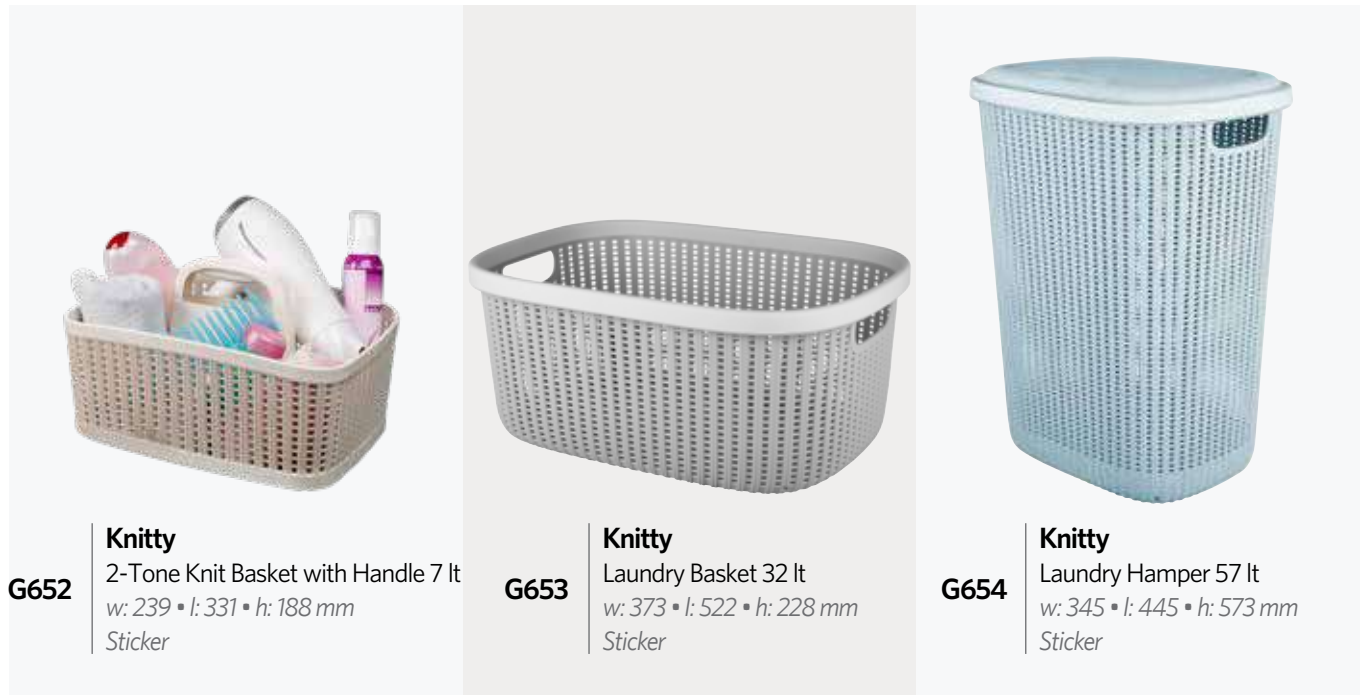

2- Tone Laundry Hamper & Basket

G652 | **Knitty**
2-Tone Knit Basket with Handle 7 lt
w: 239 • l: 331 • h: 188 mm
Sticker

G653 | **Knitty**
Laundry Basket 32 lt
w: 373 • l: 522 • h: 228 mm
Sticker

G654 | **Knitty**
Laundry Hamper 57 lt
w: 345 • l: 445 • h: 573 mm
Sticker