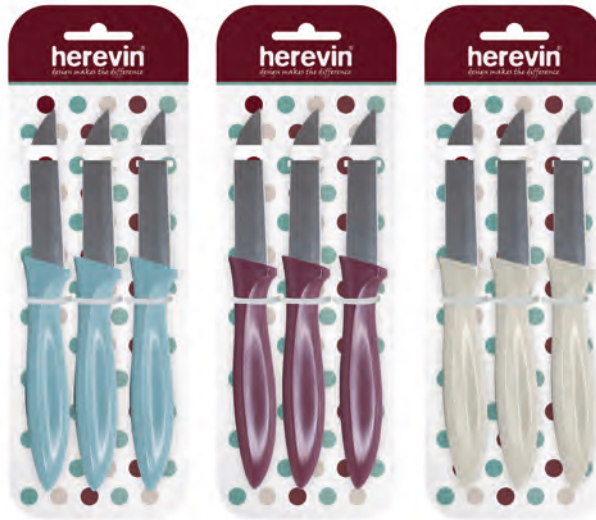

361221-590
2 pcs 7,8 cm Paring Knife Set
İki 7,8 cm Bıçak Seti
36 sets

Sleeve Pack

NEW