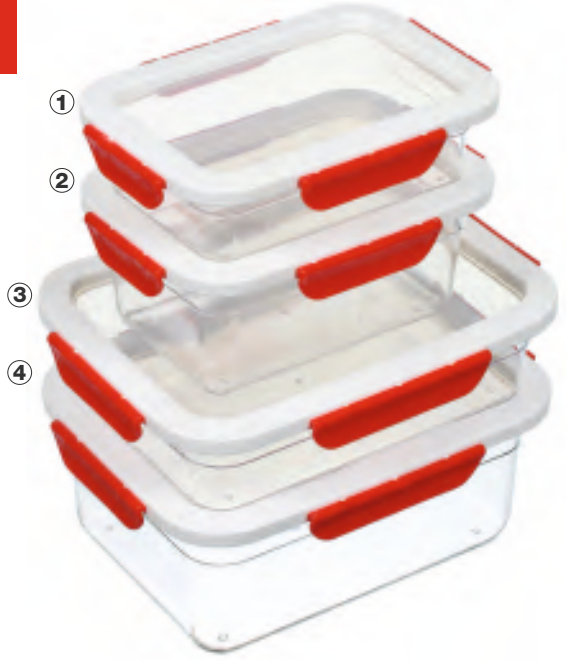

! LIMITED STOCK

① **161426-001**
Food Container
Kilitli Saklama Kabı
13,2 cm x 18,8 cm x h: 5 cm
18 pcs 0,6 lt
Master Carton ●

③ **161421-001**
Food Container
Kilitli Saklama Kabı
17,8 cm x 23,4 cm x h: 5,5 cm
12 pcs 1,3 lt
Master Carton ●

② **161425-001**
Food Container
Kilitli Saklama Kabı
13,2 cm x 18,8 cm x h: 7,6 cm
18 pcs 1 lt
Master Carton ●

④ **161420-001**
Food Container
Kilitli Saklama Kabı
17,8 cm x 23,4 cm x h: 9,3 cm
12 pcs 2,2 lt
Master Carton ●

161032-000
Butter & Cheese Keeper - PS
Çok Amaçlı Saklama Kabı - PS
16 pcs
Sleeve Pack ●●●