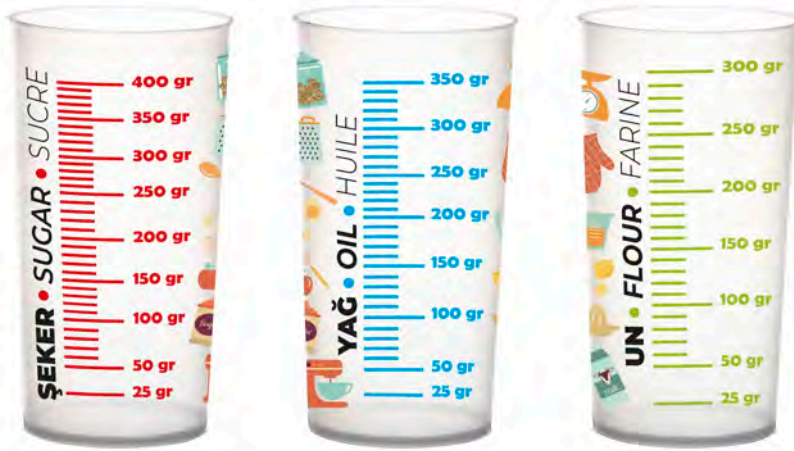

8 699038 071629

161061-005
Round Tray
Yuvarlak Tepsi
18 pcs
30,5 x 33 cm
Master Carton ●●●●●

8 699038 071667

herevin®

NEW

161918-016
Measuring Cup
 Ölçü Bardağı
 48 pcs 470 cc
 Master Carton

816990381087484