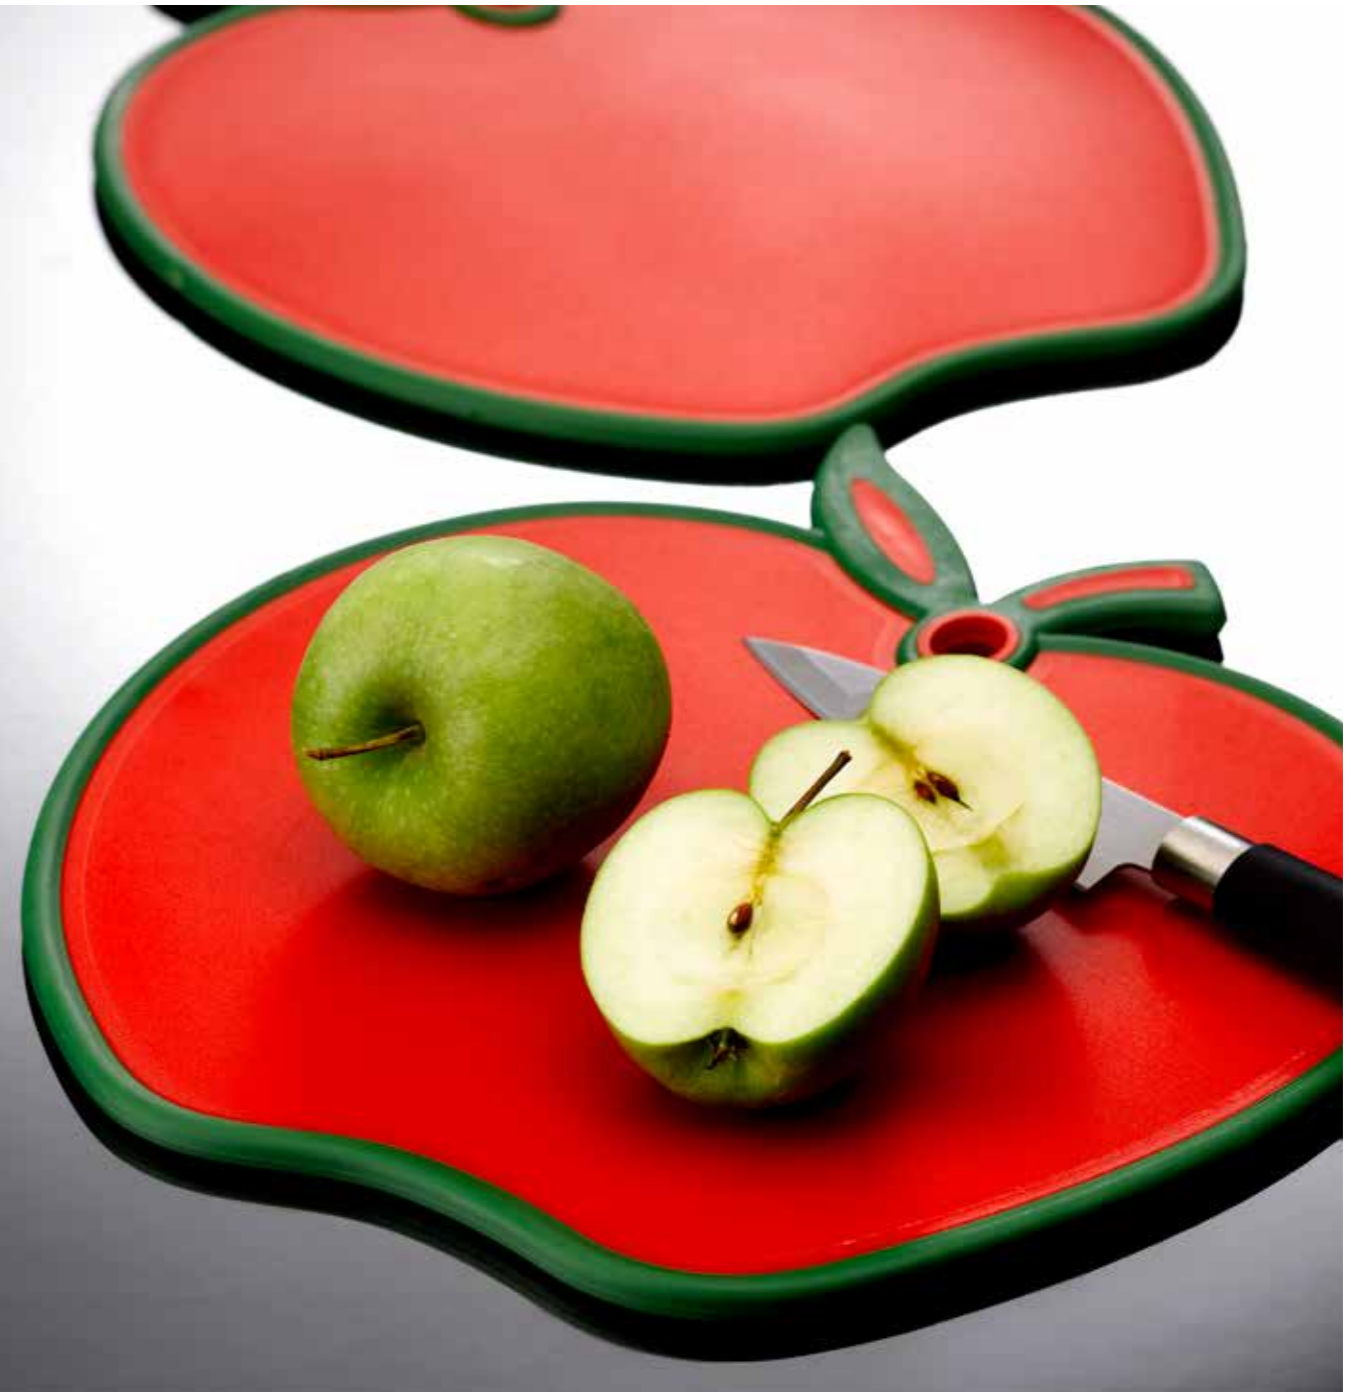

G540 **Vitamin**
Strawberry Chopping Board
w: 270 • l: 315 • h: 8 mm
Sticker

G542 **Vitamin**
Orange Chopping Board
w: 280 • l: 305 • h: 8 mm
Sticker

G457 **Vitamin**
Apple Chopping Board
w: 280 • l: 305 • h: 8 mm
Sticker

G457G **Vitamin**
Apple Chopping Board
w: 280 • l: 305 • h: 8 mm
Sticker

G458 **Vitamin**
Pear Chopping Board
w: 245 • l: 325 • h: 8 mm
Sticker

Non-Slip Chopping Boards

G566 Basic Non-Slip Chopping Board
w: 209 • l: 290 • h: 7 mm
Sticker